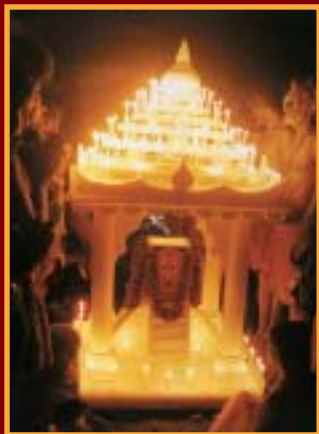

நிர்மலமான அமுதா நதி ▲

வர்ணப் பூச்சுடன் பேட்டை துள்ளல் ▲

சயனப்பிரதட்சணம் ▲

பம்பை ஒளித்தேர் ▲

மாளிகைப்புறத்தில் தேங்காய் உருட்டு ▲
▼ மஞ்சள்பொடி தூவி நாக வழிபாடு